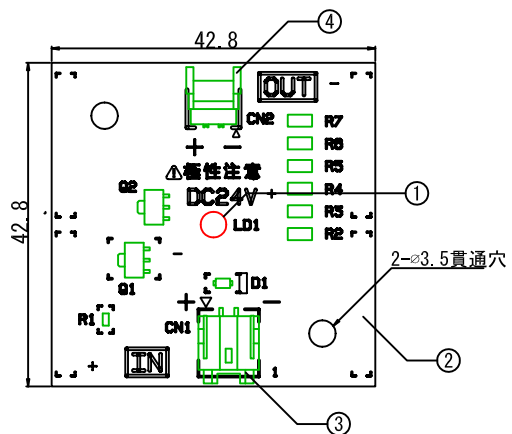

<1灯タイプ-e>

<1灯タイプ-f>

番号	部品名
1	LEDチップ
2	基板 (GEM-3)
3	連結コネクタ-S
4	連結コネクタ-U

品番	PL-0511N□□
□□表示	色温度
65	昼光色 6500K
50	昼白色 5000K
40	白色 4000K
35	温白色 3500K
30	電球色 3000K

PROJECT NAME

TITLE

製品外観図 PL-0511N□□

CAMPANY