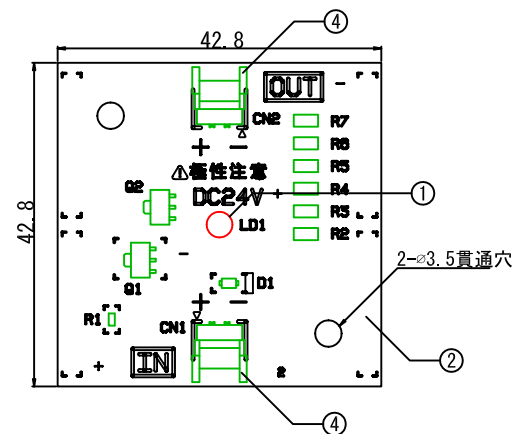

<1灯タイプ-e>

<1灯タイプ-f>

番号	部品名
1	LEDチップ
2	基板 (GEM-3)
3	連結コネクタ-S
4	連結コネクタ-U

品番	PL-0511N□□
□□表示	色温度
65	昼光色 6500K
50	昼白色 5000K
40	白色 4000K
35	温白色 3500K
30	電球色 3000K

PROJECT NAME

TITLE

製品外観図 PL-0511N□□

CAMPANY